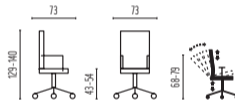

NORDES Alta

Poltrona con schienale alto, base alluminio lucido, alzata regolabile, sedile e schienale imbottiti in poliuretano schiumato a freddo. Meccanismo sincronizzato autoregolante. Rivestita in tessuto, colori a campionario.

cm. L. 73 - H. 129/140
Prof. 73
H. seduta *seat* 43/54

ecopelle *imitation leather*
pelle *soft leather*
tessuto *fabric*

€ 1.110,00
€ 1.440,00
€ 1.160,00

Pz. per scatola <i>for box</i>	1
peso netto <i>net weight</i>	25,5 kg
peso lordo <i>gross weight</i>	26,5 kg
volume imballo m ³ <i>volume packing m³</i>	0,61