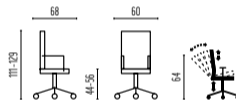

LENA Senza poggiatesta

Poltrona senza poggiatesta,
base alluminio lucido, braccioli
interamente rivestiti,
meccanismo sincronizzato
autoregolante, ruote gommata
maxi. Alzata a gas regolabile.

*Aluminum base, fully upholstered
armrests, tilting mechanism, hard
floor oversize castors. Gas lift.*

cm. L. 60 - H. 111/129
Prof. 68
H. seduta *seat* 44/56

ecopelle *imitation leather*
pelle *soft leather*
tessuto *fabric*

Pz. per scatola <i>for box</i>	1
peso netto <i>net weight</i>	21 kg
peso lordo <i>gross weight</i>	22 kg
volume imballo m ³ <i>volume packing m³</i>	0,30