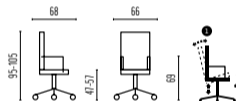

## ARAISS Bassa

Poltrona con schienale basso,  
base alluminio lucido, braccioli  
in lama cromata rivestiti,  
meccanismo oscillante,  
ruote gommate maxi.  
Alzata a gas regolabile.

*Aluminum base, chromed armrests  
with upholstered pads,  
size castors. Gas lift.*

cm. L. 66 - H. 95/105  
Prof. 68  
H. seduta *seat* 47/57

ecopelle *imitation leather*  
pelle *soft leather*  
tessuto *fabric*

Pz. per scatola <i>for box</i>	1
peso netto <i>net weight</i>	20 kg
peso lordo <i>gross weight</i>	21 kg
volume imballo m <sup>3</sup> <i>volume packing m<sup>3</sup></i>	0,30