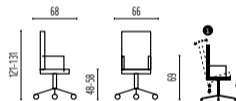

ARAISS Alta

Poltrona con schienale alto, base alluminio lucido, braccioli in lama cromata rivestiti, meccanismo oscillante, ruote gommata maxi. Alzata a gas regolabile.

Aluminum base, chromed armrests with upholstered pads, size castors. Gas lift.

cm. L. 66 - H. 121/131
Prof. 68
H. seduta *seat* 48/58

ecopelle *imitation leather*
pelle *soft leather*
tessuto *fabric*

Pz. per scatola <i>for box</i>	1
peso netto <i>net weight</i>	22 kg
peso lordo <i>gross weight</i>	23 kg
volume imballo m^3 <i>volume packing</i> m^3	0,33