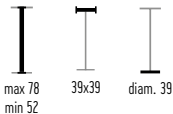

rigenerato *bonded leather*
cuoio *genuine leather*
cuoio pieno fiore *full grain leather*
ecopelle *imitation leather*
pelle *soft leather*
tessuto *fabric*

Pz. per scatola <i>for box</i>	1
peso netto <i>net weight</i>	15 kg
peso lordo <i>gross weight</i>	16 kg
volume imballo m³ <i>volume packing m³</i>	0,20

magg. cuciture in contrasto
contrast color stitching on request