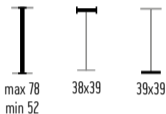

TOM SG

Sgabello con seduta in legno multistrato; base quadra in acciaio cromato; alzata regolabile.

Stool with multi-layered wood seat; square chromium-plated steel flat base; gas lift.

rigenerato *bonded leather*
 cuoio *genuine leather*
 cuoio pieno fiore *full grain leather*
 ecopelle *imitation leather*
 pelle *soft leather*
 tessuto *fabric*

Pz. per scatola <i>for box</i>	1
peso netto <i>net weight</i>	15 kg
peso lordo <i>gross weight</i>	16 kg
volume imballo m ³ <i>volume packing m³</i>	0,20

magg. cuciture in contrasto
contrast color stitching on request