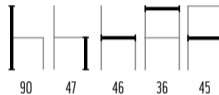

NUNES

Sedia con struttura in tubo di acciaio verniciato; completamente rivestita.

Chair with painted steel tube structure; all covered.

rigenerato *bonded leather*

cuoio *genuine leather*

cuoio pieno fiore *full grain leather*

ecopelle *imitation leather*

pelle *soft leather*

tessuto *fabric*

Pz. per scatola <i>for box</i>	2
peso netto <i>net weight</i>	5 kg
peso lordo <i>gross weight</i>	11 kg
volume imballo m³ volume packing m³	0,30

magg. cuciture in contrasto

contrast color stitching on request

magg. sottosedile stesso materiale

*ext. ch. for the use of same mat.
of the seat for the underseat cover*