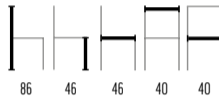

## NEVE

Sedia con struttura in tondino di acciaio cromato; scocca in legno multistrato; IMPILABILE.

*Chair with steel rod structure, chromium-plated finish; multi-layered wood shell; STACKABLE.*

rigenerato *bonded leather*  
cuoio *genuine leather*  
cuoio pieno fiore *full grain leather*

ecopelle *imitation leather*  
pelle *soft leather*

Pz. per scatola <i>for box</i>	2
peso netto <i>net weight</i>	7 kg
peso lordo <i>gross weight</i>	15 kg
volume imballo m <sup>3</sup> <i>volume packing m<sup>3</sup></i>	0,30