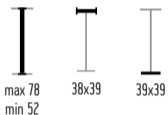

## NAPO SG

Sgabello con seduta in legno multistrato; base quadra in acciaio cromato alzata regolabile.

*Stool with multi-layered wood seat; square chromium-plated steel flat base; gas lift.*

rigenerato *bonded leather*  
cuoio *genuine leather*  
cuoio pieno fiore *full grain leather*

ecopelle *imitation leather*  
pelle *soft leather*  
tessuto *fabric*

Pz. per scatola <i>for box</i>	1
peso netto <i>net weight</i>	15 kg
peso lordo <i>gross weight</i>	16 kg
volume imballo m <sup>3</sup> <i>volume packing m<sup>3</sup></i>	0,20