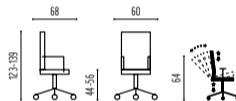

## LENA Con poggiatesta

Poltrona con poggiatesta,  
base alluminio lucido, braccioli  
interamente rivestiti, meccanismo  
sincronizzato autoregolante,  
ruote gommate maxi.  
Alzata a gas regolabile.

*Aluminum base, fully upholstered  
armrests, tilting mechanism,  
hard floor oversize castors.  
Gas lift.*

cm. L. 60 - H. 123/139  
Prof. 68  
H. seduta *seat* 44/56

ecopelle *imitation leather*  
pelle *soft leather*  
tessuto *fabric*

Pz. per scatola <i>for box</i>	1
peso netto <i>net weight</i>	24 kg
peso lordo <i>gross weight</i>	25 kg
volume imballo m <sup>3</sup> <i>volume packing m<sup>3</sup></i>	0,33