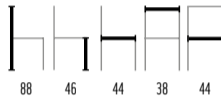

JURY Bassa

Sedia con struttura in tubo di acciaio verniciato; gamba retro conica; schienale basso; completamente rivestita.

Chair with painted steel tube structure; conical back leg; with low back; all covered.

rigenerato *bonded leather*
cuoio *genuine leather*
cuoio pieno fiore *full grain leather*

ecopelle *imitation leather*
pelle *soft leather*
tessuto *fabric*

Pz. per scatola <i>for box</i>	2
peso netto <i>net weight</i>	7 kg
peso lordo <i>gross weight</i>	15 kg
volume imballo m^3 <i>volume packing m^3</i>	0,30