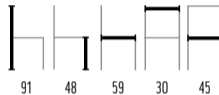

EVELIN

Sedia poltroncina con struttura in acciaio verniciato completamente rivestita. Gambe coniche. Non sfoderabile.

Chair with steel tube structure painted all covered. Conical legs. Not removable.

ecopelle *imitation leather*
pelle *soft leather*
tessuto *fabric*

Pz. per scatola <i>for box</i>	2
peso netto <i>net weight</i>	9 kg
peso lordo <i>gross weight</i>	19 kg
volume imballo m ³ <i>volume packing m³</i>	0,33

magg. cuciture in contrasto
contrast color stitching on request
magg. sottosedile stesso materiale
ext. ch. for the use of same mat.
of the seat for the underseat cover