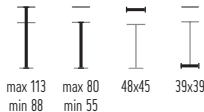

EVELIN SG Base Cromata

Sgabello con struttura in tondino di acciaio, rivestimento in pelle come da campionario; base tonda in acciaio cromato, alzata regolabile.

Stool with steel rod frame, leather upholstery as a sample; round chromium-plated steel flat base; gas lift.

Maggiorazione per bordino in tinta o in contrasto.

Extra charge for solid color border or in contrast.

ecopelle *imitation leather*
pelle *soft leather*
tessuto *fabric*

magg. cuciture in contrasto
contrast color stitching on request
magg. bordino
border