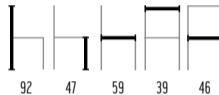

## ARES Sfoderabile verniciata

Sedia sfoderabile, struttura in acciaio quadro verniciato nero, gamba a vista verniciata.

*Removable cover chair, structure in black painted square steel tube, straight leg painted views.*

Pz. per scatola <i>for box</i>	2
peso netto <i>net weight</i>	7 kg
peso lordo <i>gross weight</i>	15 kg
volume imballo m <sup>3</sup> <i>volume packing m<sup>3</sup></i>	0,33

tessuto *fabric*

solo rivestimento *only coating*