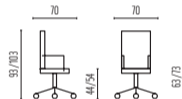

ANNA Bassa

Poltrona con schienale basso, base alluminio lucido, alzata regolabile, monosocca e braccioli in legno multistrato, braccioli pieni incorporati imbottiti.

Armchair with low backrest, polished aluminum base, adjustable riser, monocoque and armrests in plywood, upholstered full built-in armrests.

cm. L. 70 - H. 93/103
Prof. 70
H. seduta *seat* 44/54

ecopelle *imitation leather*
pelle *soft leather*
tessuto *fabric*

€ 750,00
€ 910,00
€ 790,00

Pz. per scatola <i>for box</i>	1
peso netto <i>net weight</i>	14 kg
peso lordo <i>gross weight</i>	15 kg
volume imballo m ³ <i>volume packing m³</i>	0,30