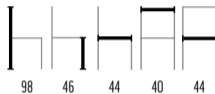

ANEMONE Alta

Sedia con struttura in tubo di acciaio verniciato; gamba retro conica; schienale alto; completamente rivestita.

Chair with painted steel tube structure; conical back leg; with high back; all covered.

rigenerato *bonded leather*
 cuoio *genuine leather*
 cuoio pieno fiore *full grain leather*

ecopelle *imitation leather*
 pelle *soft leather*
 tessuto *fabric*

Pz. per scatola <i>for box</i>	2
peso netto <i>net weight</i>	7 kg
peso lordo <i>gross weight</i>	15 kg
volume imballo m ³ <i>volume packing m³</i>	0,30